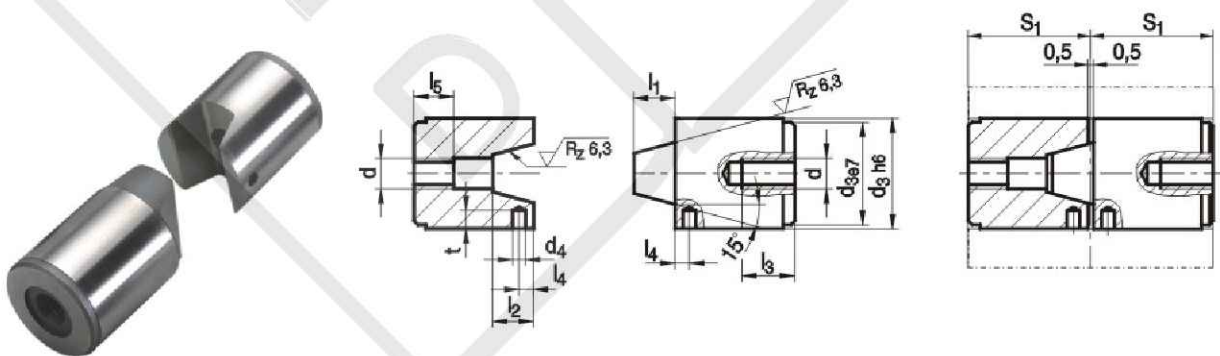

## Z051 Round locating units

Nr./No.	l8	l7	l6	l5	l4	l3	d2	s1	d1
Z051 / 12	7.5	8	8.5	9.6	5	4.5	M4	17	12
14	8	7.5	6	12.4	7	6	M5		14
16			5.8						16
20	10.6	12	10.6	19.7	10	9		M8	27
25	9.5	11	9.2		11	10	M10		27
26									25
30	11	15	12.2	25	16	14		36	30
32							32		
42	13	16	16.8	27	20	18	46		42

## Z06 Round locating units

Mat : 1.2343/49+2HRC

Nr./No.	t	d4	d	l5	l4	l3	l2	l1	S1	d3
Z06 / 30	5	4	M10	16.5	4.5	20	11.5	10.5	36	30
42	7	5		18.5	5.5		15.5	14.5	46	42
54	8	6	M12	20.5	7.5	25	18.5	17.5	56	54
80	11	8	M16	25.5		30	28.5	27.5	76	80