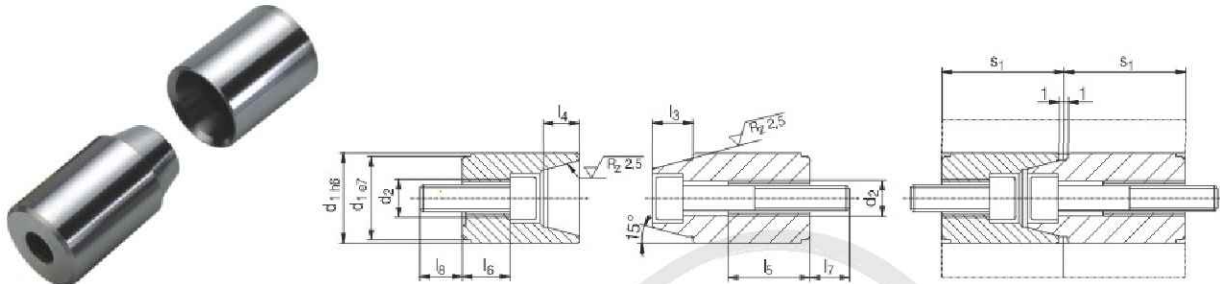

## Z051 Round locating units

Nr./No.	l8	l7	l6	l5	l4	l3	d2	s1	d1
Z051 / 12	7.5	8	8.5	9.6	5	4.5	M4	17	12
14	8	7.5	6	12.4	7	6	M5		14
16			5.8						16
20	10.6	12	10.6	19.7	10	9		M8	27
25	9.5	11	9.2		11	10	M10		27
26									25
30	11	15	12.2	25	16	14		36	30
32							32		
42	13	16	16.8	27	20	18	46		42

## Z06 Round locating units

Mat : 1.2343/49+2HRC

Nr./No.	t	d4	d	l5	l4	l3	l2	l1	S1	d3
Z06 / 30	5	4	M10	16.5	4.5	20	11.5	10.5	36	30
42	7	5		18.5	5.5		15.5	14.5	46	42
54	8	6	M12	20.5	7.5	25	18.5	17.5	56	54
80	11	8	M16	25.5		30	28.5	27.5	76	80